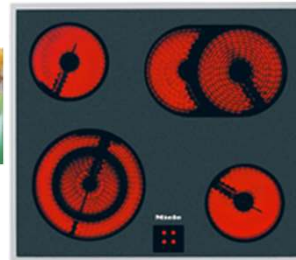

800,00 €

Miele Kochfeld KM7361 FR, autark Induktion, Edelstahlrahmen, 4 Kochzonen, Sensortasten, Topferkennung, Stop&Go-Funktion, Recall-Funktion, Kurzzeitwecker, Abschaltautomatik, Warmhalten, Überhitzungsschutz, Restwärmeanzeige, Miele@home, Conactivity, Maße: BxHxT: 62,0 cm x 5,3 cm x 52,0 cm **Inklusive unserer Fachhandelsleistungen**

1.550,00 €

Miele Einbau-Backofen H 2457 EP
Garraum 76 l, kühle Front, 1 FlexiClip-Vollauszug, 7-Segment-Display, Versenkknebel, Pyrolyse, 8 Betriebsarten, Garzeitprogrammierung, **mit Kochfeld KM 6003 LPT** 1 Koch-/Bräterzone und 1 Vario-Zone, Umlaufender Rahmen Restwärme-anzeige, 1 Backblech, 1 Universalblech, Back-und Bratrost, **Inklusive unserer Fachhandelsleistungen**

990,00 €

Miele Einbau-Backofen H2766 B
Energieeffizienzklasse (A+++ - D): A+ Klartextdisplay, 10 Betriebsarten inkl. AirFry für alles Krosse und Knusprige, SoftOpen, SoftClose, Zeitfunktionen, Abschaltautomatik, Miele@home, 76 l Garraum, **Inklusive unserer Fachhandelsleistungen**

1.130,00 €

Miele Einbau Dampfbackofen DGC7151 Obsidianschwarz, DirectSensor S, SoftOpen, SoftClose, 13 Betriebsarten u. a. Klimagaren, Automatik, usw. Tageszeitanzeige, Kurzwecker, Garzeit-Programmierung, Abschaltautomatik, Miele@home, 76 l Garraum mit PerfectClean und Pflegeprogramm Einweichen. Energieeffizienzklasse (A+++ - D): A+ **Inklusive unserer Fachhandelsleistungen**

1.750,00 €

Miele Einbau-Herd H2459E mit Kochfeld KM6003 LP