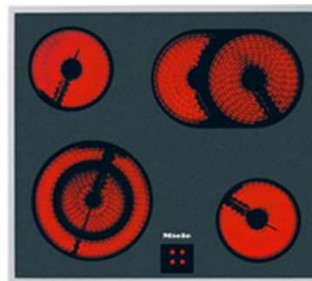

49,00 €

149,00 €

Bosch Mikrowelle FFL020MS2
5Mikrowellen-Leistungsstufen, Garraum 20l, 27 cm Glas-Teller, Timer bis 60 Minuten Gerätemaße: 260 x 442 x 345 mm, Farbe schwarz

Trisa Handmixer Diners Edition
Retrodesign, 400W, 6 Geschwindigkeitsstufen, Auswurfaste, mit Schwingbesen und Knethaken

49,00 €

Sharp Mikrowelle R642WW
Mikrowelle mit Grill, 20 l Garraum, 800 W Mikrowellenleistung, 1000 W Grilleistung, 8 Gar- und Automatikprogramme, weiß,

95,00 €

800,00 €

Miele Kochfeld KM7361 FR, autark Induktion, Edelstahlrahmen, 4 Kochzonen, Sensortasten, Topferkennung, Stop&Go-Funktion, Recall-Funktion, Kurzzeitwecker, Abschaltautomatik, Warmhalten, Überhitzungsschutz, Restwärmeanzeige, Miele@home, Conactivity, Maße: BxHxT: 62,0 cm x 5,3 cm x 52,0 cm **Inklusive unserer Fachhandelsleistungen**